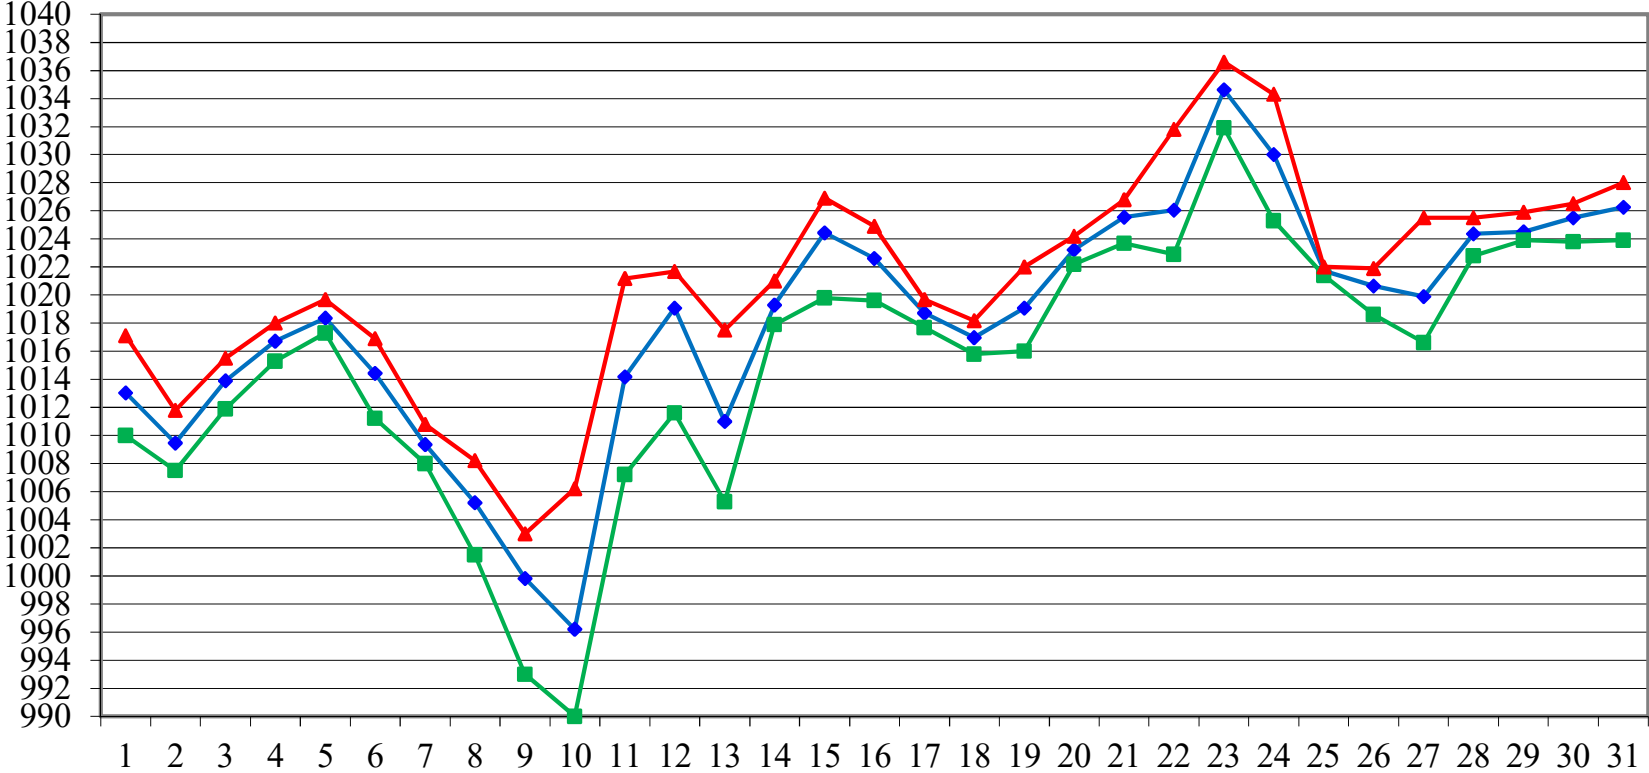

# Station Mühle Baruth; Oktober 2024 Luftdruck

[hPa]

—◆— Luftdruck Mittel    —■— Luftdruck Min    —▲— Luftdruck Max