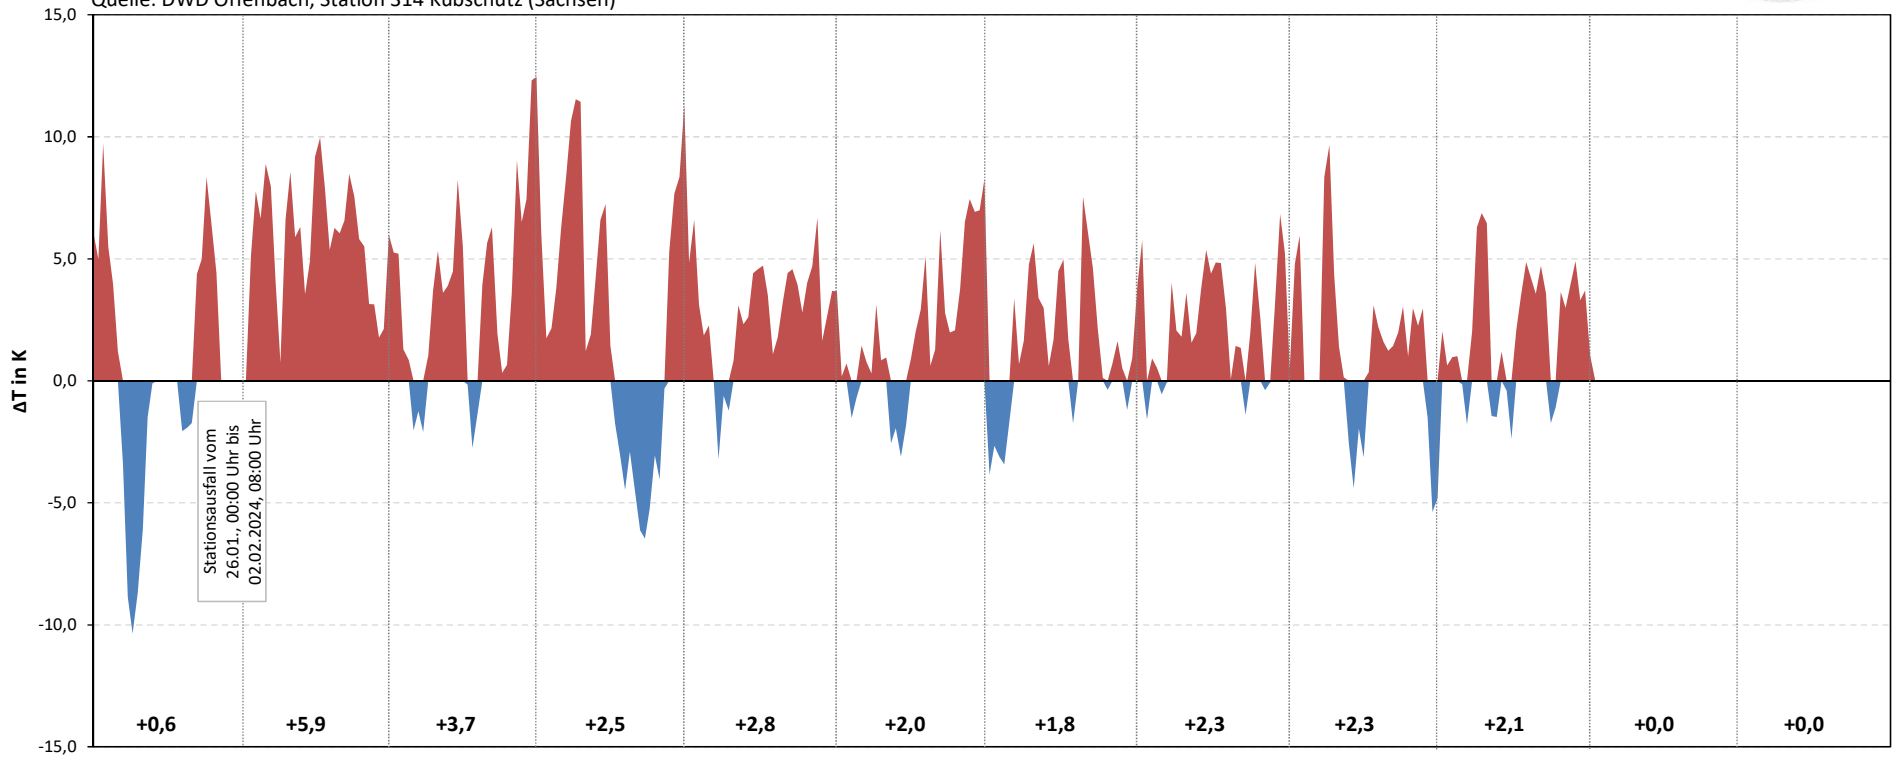

Verlauf der Lufttemperatur der Wetterstation Mühle Baruth, 2024

Jahresmittel der Lufttemperatur 1991 - 2020: $T_a = 9,2 \text{ °C}$
Quelle: DWD Offenbach, Station 314 Kubschütz (Sachsen)

Mehr Informationen zum Wetter des vorangegangenen Monats auf: www.muehle-baruth.de/wetter.htm